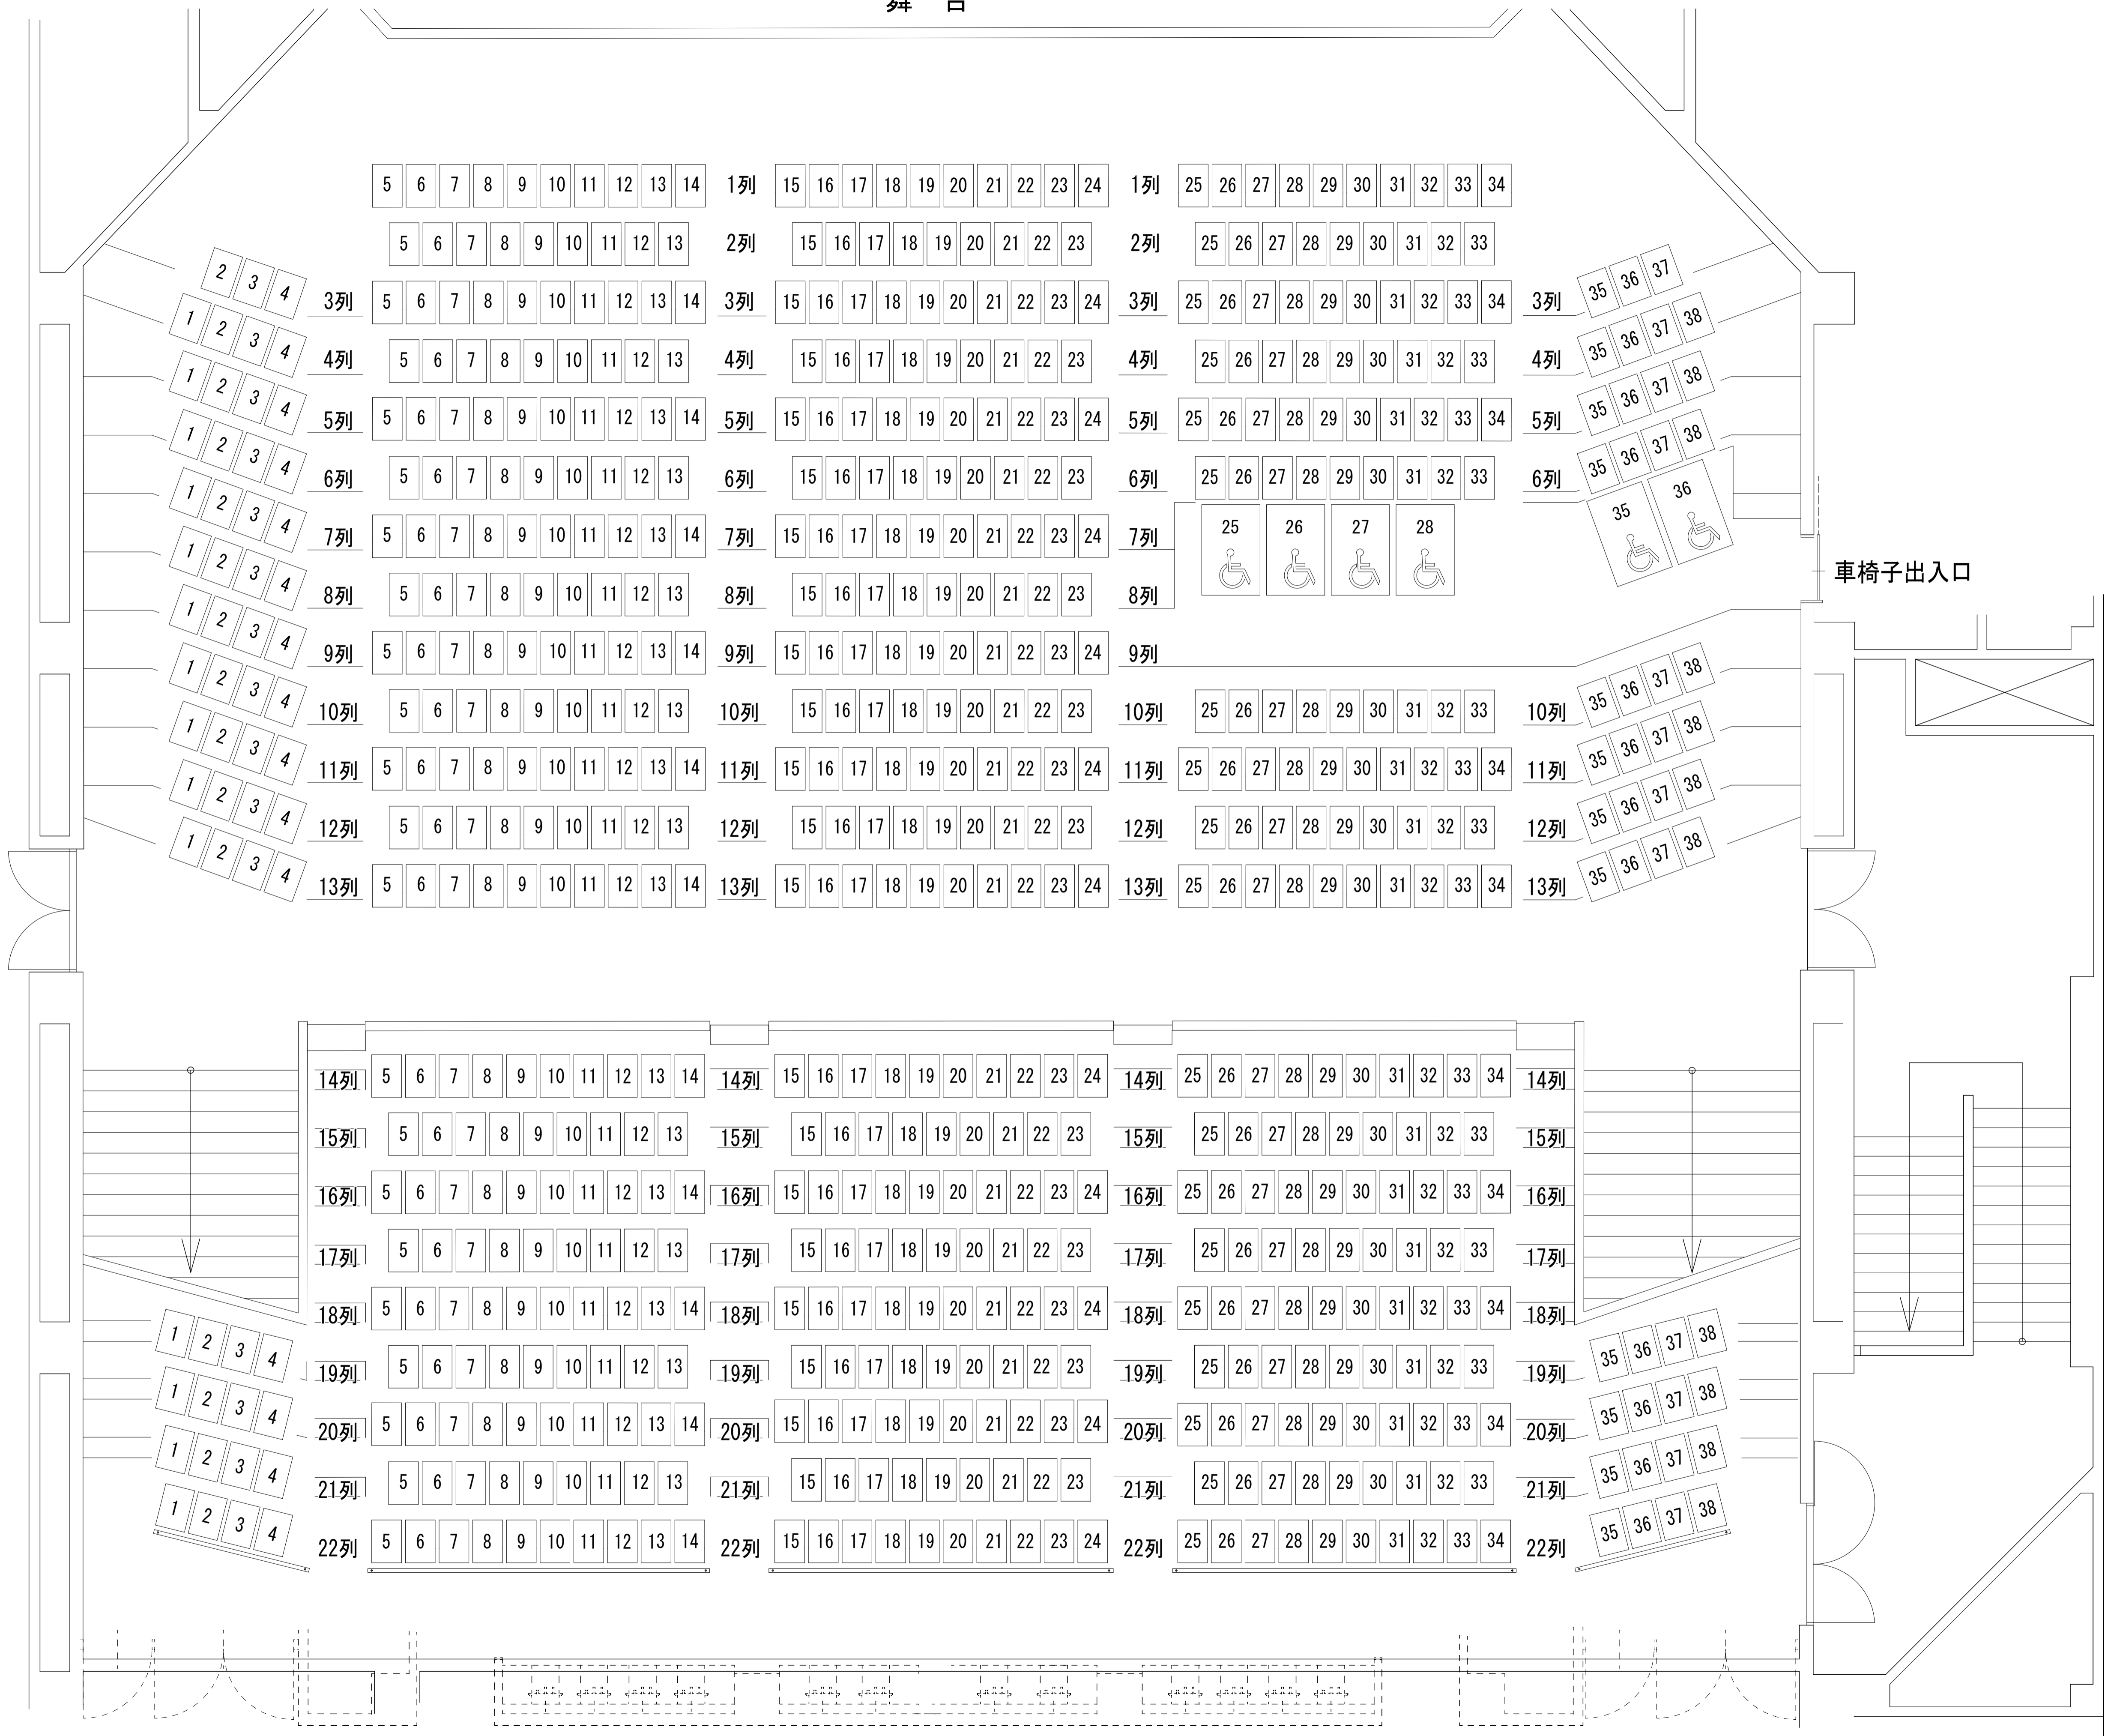

舞 台

非常口

車椅子出入口

庄原市民会館 1階・2階 大ホール座席表